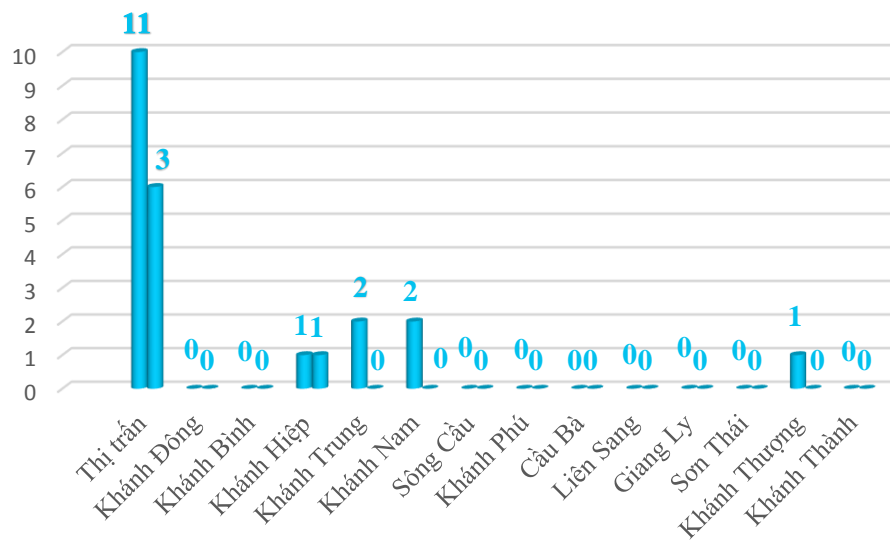

XÃ, THỊ TRẤN	Mức độ nguy cơ ngày 31/8/2021	Tổng số F0	Tổng số ca F0 còn lại đến ngày 31/8/2021
Thị trấn	Bình thường mới	11	3
Khánh Đông	Bình thường mới	0	0
Khánh Bình	Bình thường mới	0	0
Khánh Hiệp	Bình thường mới	1	1
Khánh Trung	Bình thường mới	2	0
Khánh Nam	Bình thường mới	2	0
Sông Cầu	Bình thường mới	0	0
Khánh Phú	Bình thường mới	0	0
Cầu Bà	Bình thường mới	0	0
Liên Sang	Bình thường mới	0	0
Giang Ly	Bình thường mới	0	0
Sơn Thái	Bình thường mới	0	0
Khánh Thượng	Bình thường mới	1	0
Khánh Thành	Bình thường mới	0	0
Tổng cộng		17	4

ĐÁNH GIÁ NGUY CƠ THÔN/TỔ DÂN PHỐ HUYỆN KHÁNH VĨNH NGÀY 31/8/2021

XÃ, THỊ TRẤN	THÔN/TỔ DÂN PHỐ	ĐÁNH GIÁ 31/8/2021	XÃ, THỊ TRẤN	THÔN/TỔ DÂN PHỐ	ĐÁNH GIÁ 31/8/2021	XÃ, THỊ TRẤN	THÔN/TỔ DÂN PHỐ	ĐÁNH GIÁ 31/8/2021	XÃ, THỊ TRẤN	THÔN/TỔ DÂN PHỐ	ĐÁNH GIÁ 31/8/2021	XÃ, THỊ TRẤN	THÔN/TỔ DÂN PHỐ	ĐÁNH GIÁ 31/8/2021
THỊ TRẤN	Tổ 1	Bình thường mới	CẦU BÀ	Đá Bàn	Bình thường mới	KHÁNH THƯỢNG	Đa Râm	Bình thường mới	KHÁNH NAM	Hòn Dừ	Bình thường mới	KHÁNH BÌNH	Ba Dùi	Bình thường mới
	Tổ 2	Bình thường mới		Đá Trắng	Bình thường mới		Suối Cát	Bình thường mới		A Xay	Bình thường mới		Cà Hon	Bình thường mới
	Tổ 3	Bình thường mới	LIÊN SANG	Chà Liên	Bình thường mới		KHÁNH THÀNH	Tà Gộc	Bình thường mới	KHÁNH TRUNG	Suối Lách	Bình thường mới	KHÁNH ĐÔNG	Cà Hon
	Tổ 4	Bình thường mới		Bầu Sang	Bình thường mới	Gia Răng		Bình thường mới	Suối Cá		Bình thường mới	Bến Khé		Bình thường mới
	Tổ 5	Bình thường mới	SON THÁI	Bồ Lang	Bình thường mới	KHÁNH PHÚ	Tà Mơ	Bình thường mới	KHÁNH HIỆP	Bắc Sông Giang	Bình thường mới	KHÁNH BÌNH	Suối Sâu	Bình thường mới
	Tổ 6	Bình thường mới		Giang Biên	Bình thường mới		Nước Nhĩ	Bình thường mới		Hòn Lay	Bình thường mới		Suối Cau	Bình thường mới
SÔNG CẦU	Thôn Đông	Bình thường mới	GIANG LY	Gia Rít	Bình thường mới		Ngã Hai	Bình thường mới	KHÁNH HIỆP	Cà Thiêu	Bình thường mới		KHÁNH BÌNH	Suối Sâu
	Thôn Tây Nam	Bình thường mới		Gia Lô	Bình thường mới	Giang Mương	Bình thường mới	Ba Cặng		Bình thường mới	Suối Thom	Bình thường mới		